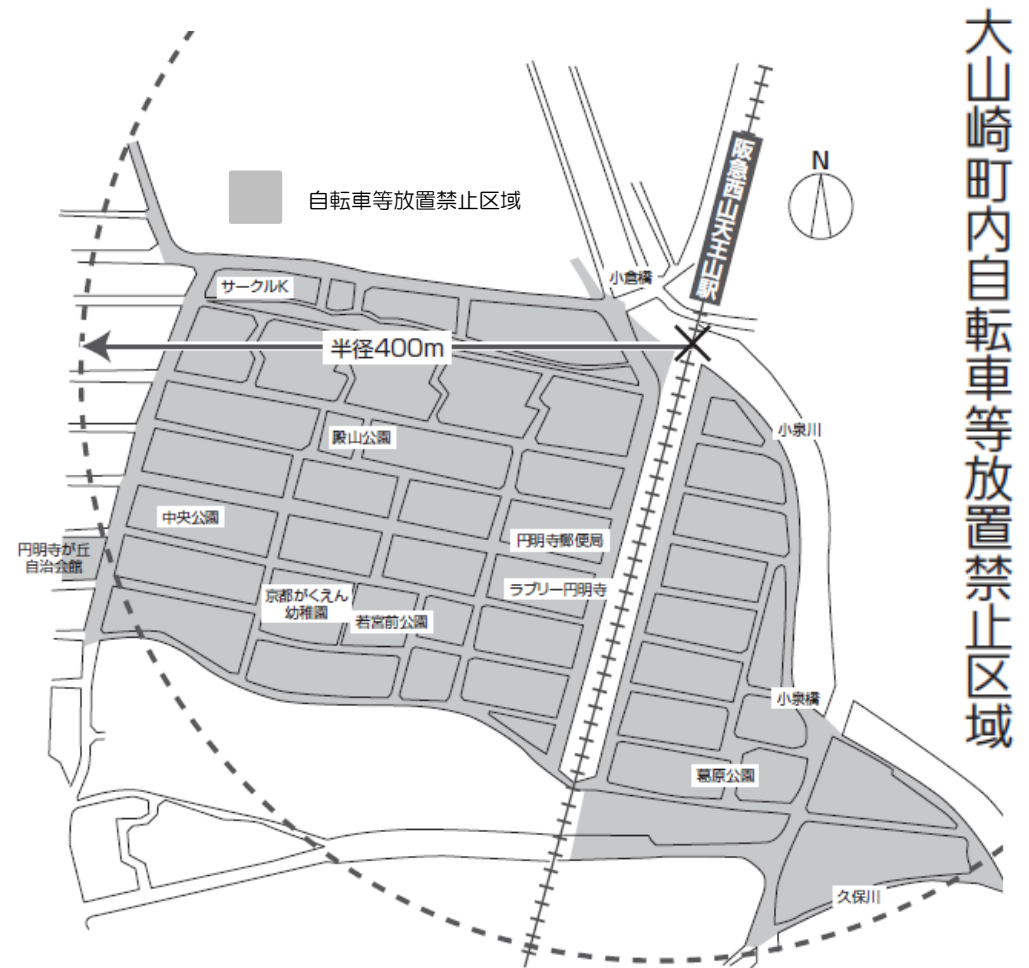

阪急西山天王山駅周辺の自転車等放置禁止区域

※大山崎町内は駅からおおよそ半径 400m圏内が自転車等放置禁止区域になります