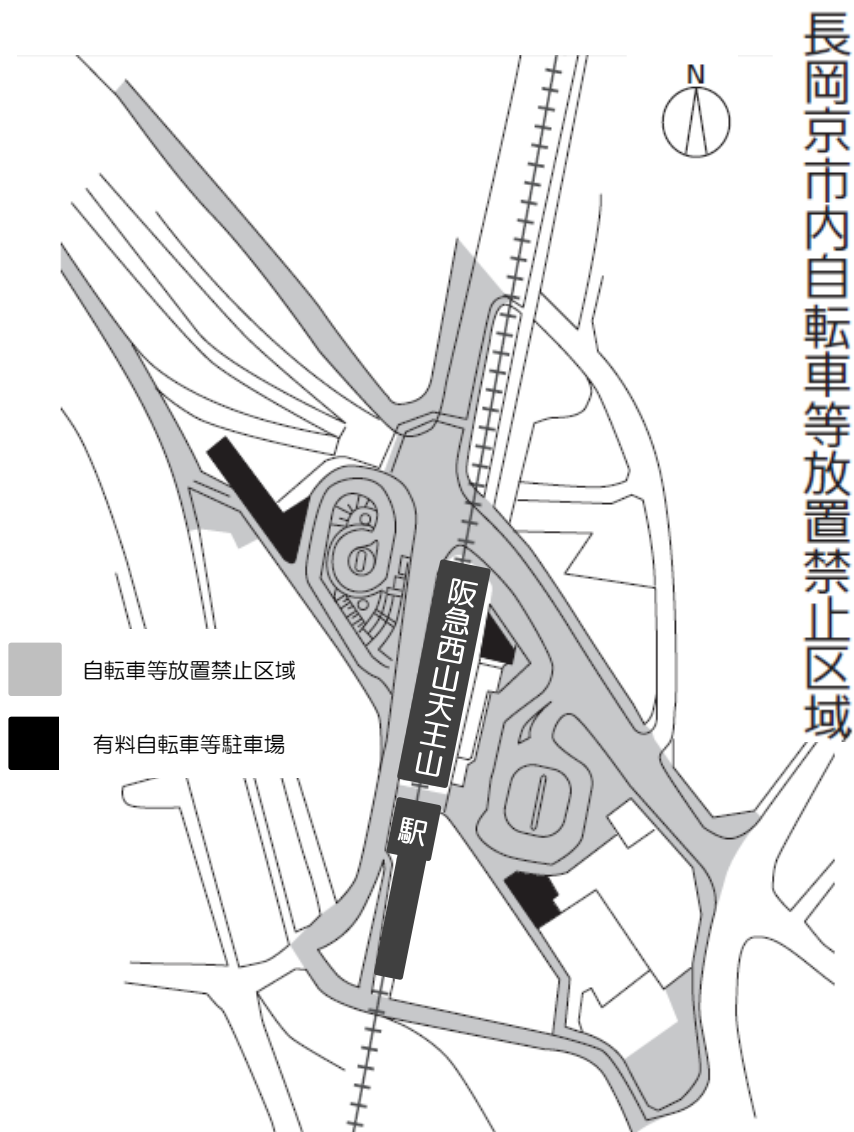

阪急西山天王山駅周辺の自転車等放置禁止区域

※大山崎町内は駅からおおよそ半径 400m圏内が自転車等放置禁止区域になります