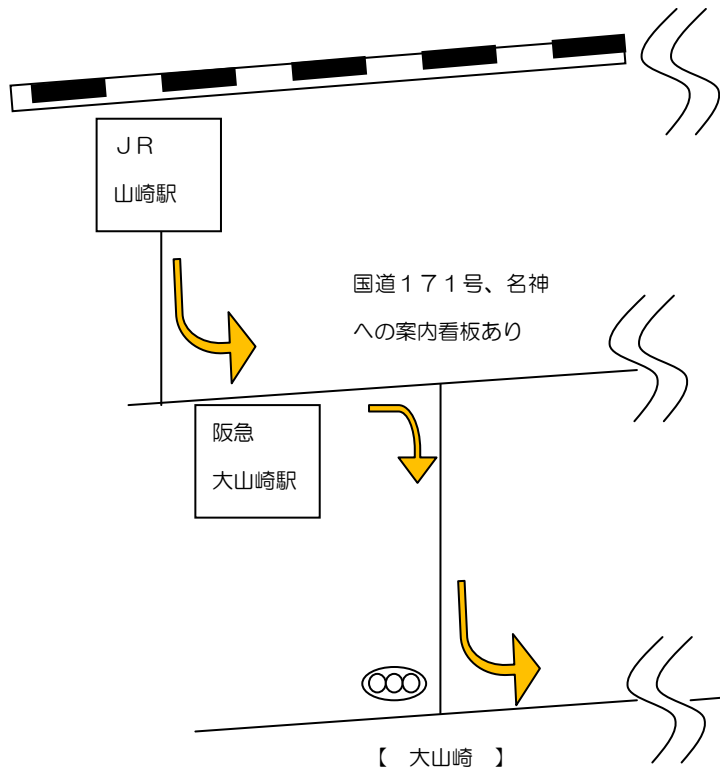

大山崎町 観光バス駐車場案内図

- JR山崎駅から駐車場まで、おおよそ2 kmです。
- 旧道を駐車場として利用しています。図の「P2」「P3」が駐車場です。
- バックで入庫してください。
- 縦列駐車をお願いいたします。