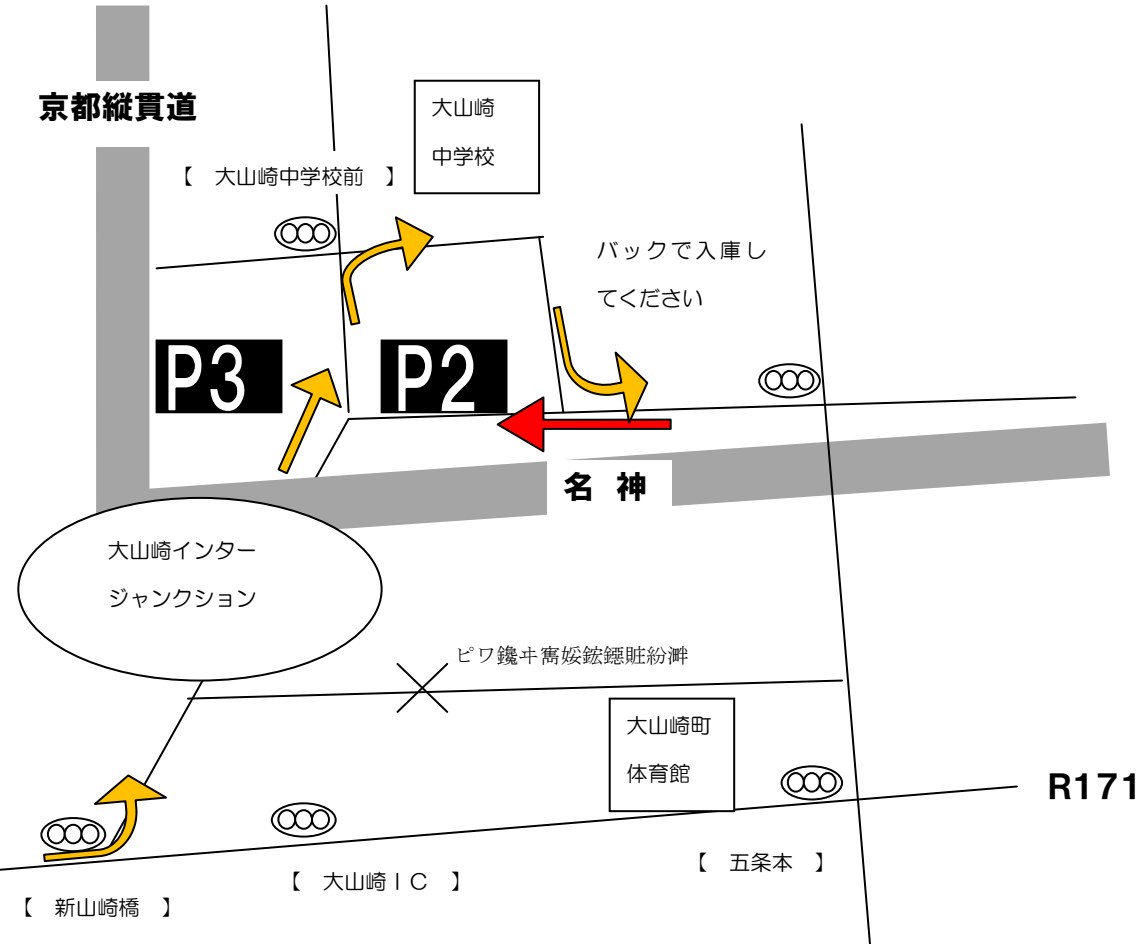

大山崎町 観光バス駐車場案内図

- JR山崎駅から駐車場まで、おおよそ2 kmです。
- 旧道を駐車場として利用しています。図の「P2」「P3」が駐車場です。
- バックで入庫してください。
- 縦列駐車をお願いいたします。