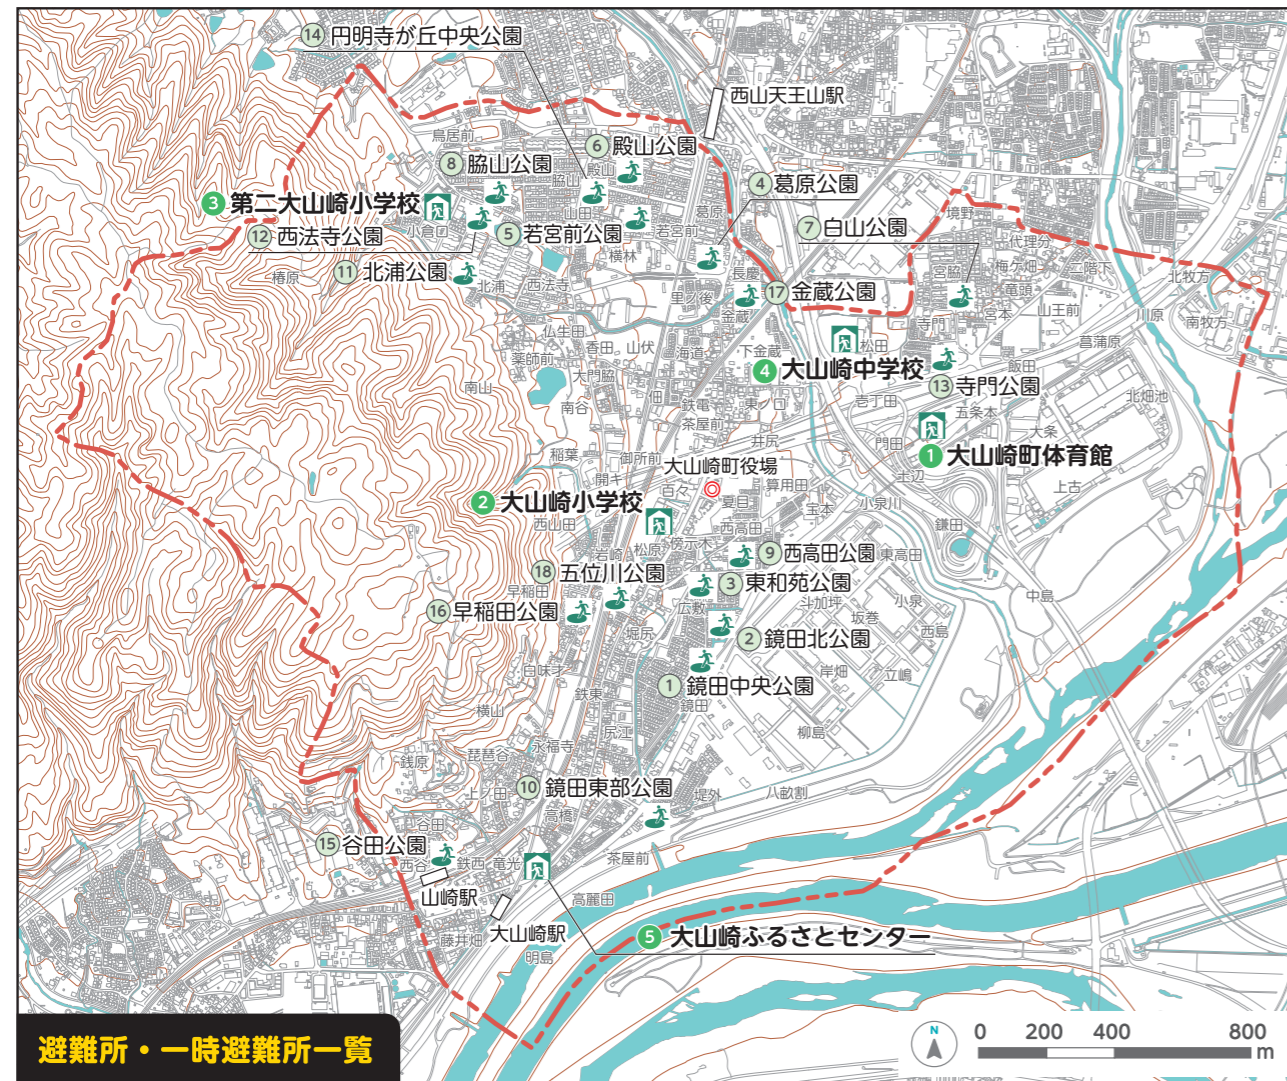

大山崎町の避難所・避難場所

避難所・避難場所の種類

住民の安全を確保するため、「一時避難所」「緊急避難場所」「避難所」「福祉避難所」を町で指定しています。災害の種類によっては利用できない避難所もあるため、事前によく確認しておきましょう。

一時避難所

集団で避難するための集合場所など、一時的に滞在する場所です。大山崎町では、地域の公園などを指定していますが、必ずしもこの場所に限定するものではありません。

緊急避難場所

災害から逃れるため、一時的に避難する場所です。災害の状況に応じて、町が開設場所を決定します。

避難所

避難生活を送る場所です。大山崎町では、**緊急避難場所**と同じ5施設を指定しています。

福祉避難所

避難所で生活することが困難な要配慮者の方が避難生活を送る施設です。避難生活が長期化すると見込まれる場合に必要に応じて開設するため、**災害発生時に直ちに開設するものではありません。**

避難所・一時避難所一覧

大山崎町の避難所・避難場所一覧

一時避難所

No.	施設名	住所
1	鏡田中央公園	字大山崎小字鏡田24番地17 他
2	鏡田北公園	字大山崎小字鏡田31番地
3	東和苑公園	字大山崎小字広敷1番地25
4	葛原公園	字円明寺小字葛原6番地116
5	若宮前公園	字円明寺小字若宮前10番地97 他
6	殿山公園	字円明寺小字殿山1番地128
7	白山公園	字下植野小字宮脇18番地3 他
8	脇山公園	字円明寺小字脇山1番地365 他
9	西高田公園	字大山崎小字西高田6番地74
10	鏡田東部公園	字大山崎小字鏡田1番地1
11	北浦公園	字円明寺小字小倉口13番地2 他
12	西法寺公園	字円明寺小字西法寺1番地34 他
13	寺門公園	字下植野小字寺門25番地12 他
14	円明寺が丘中央公園	字円明寺小字殿山35番地5 他
15	谷田公園	字大山崎小字谷田77番地67
16	早稲田公園	字大山崎小字早稲田13番地23 他
17	金蔵公園	字円明寺小字金蔵4番地4 他
18	五位川公園	字大山崎小字早稲田5番地5 他