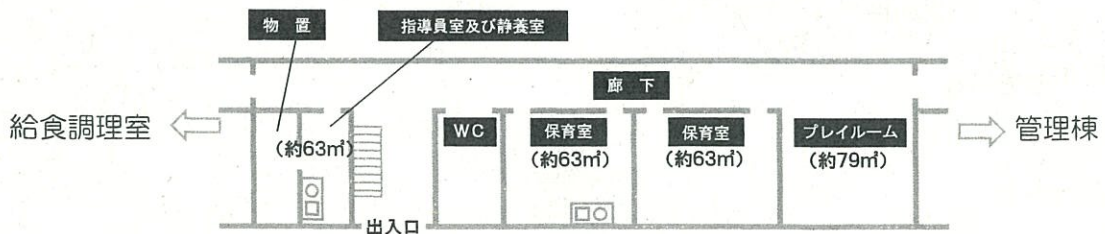

なお、支援を要する児童や入会児童数により加配

【でっかいクラブ1、でっかいクラブ2】

小学校区

町立第二大山崎小学校

受入児童数

各クラブ概ね70人

指導員数

各クラブに原則として指導員2人を配置

なお、支援を要する児童や入会児童数により加配

※ 受入児童数は、大山崎町放課後児童健全育成事業の設備及び運営に関する基準を定める条例で示された児童1人あたりの面積の目安(1.65 m²)を基準にしています。