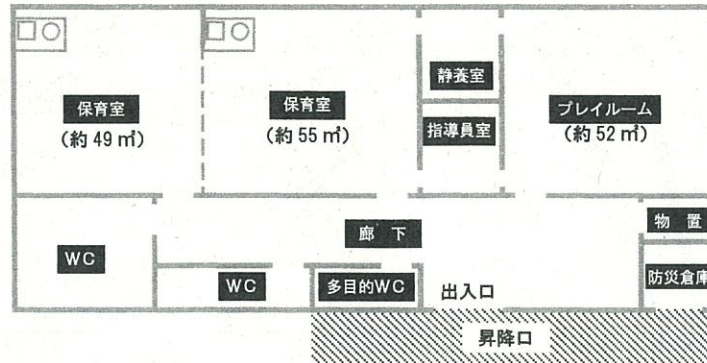

大山崎町 放課後児童クラブ 施設概要

【なかよしクラブ1、なかよしクラブ2】

小学校区

町立大山崎小学校

受入児童数

各クラブ概ね50人

指導員数

各クラブに原則として指導員2人を配置

なお、支援を要する児童や入会児童数により加配

【ともだちクラブ】

小学校区

町立大山崎小学校

受入児童数

概ね40人

指導員数

原則として指導員2人を配置

なお、支援を要する児童や入会児童数により加配

※ 受入児童数は、大山崎町放課後児童健全育成事業の設備及び運営に関する基準を定める条例で示された児童1人あたりの面積の目安(1.65 m²)を基準にしています。