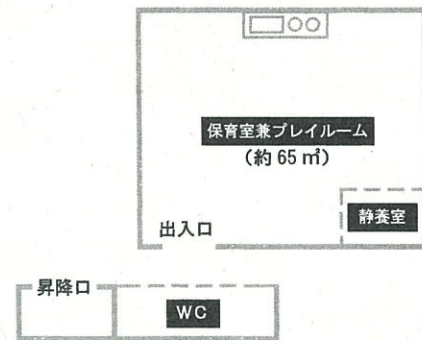

大山崎町 放課後児童クラブ 施設概要

【なかよしクラブ1、なかよしクラブ2】

小学校区

町立大山崎小学校

受入児童数

各クラブ概ね50人

指導員数

各クラブに原則として指導員2人を配置

なお、支援を要する児童や入会児童数により加配

【ともだちクラブ】

小学校区

町立大山崎小学校

受入児童数

概ね40人

指導員数

原則として指導員2人を配置

なお、支援を要する児童や入会児童数により加配

【でっかいクラブ1、でっかいクラブ2】

小学校区

町立第二大山崎小学校

受入児童数

各クラブ概ね70人

指導員数

各クラブに原則として指導員2人を配置

なお、支援を要する児童や入会児童数により加配

※ 受入児童数は、大山崎町放課後児童健全育成事業の設備及び運営に関する基準を定める条例で示された児童1人あたりの面積の目安(1.65 m²)を基準にしています。