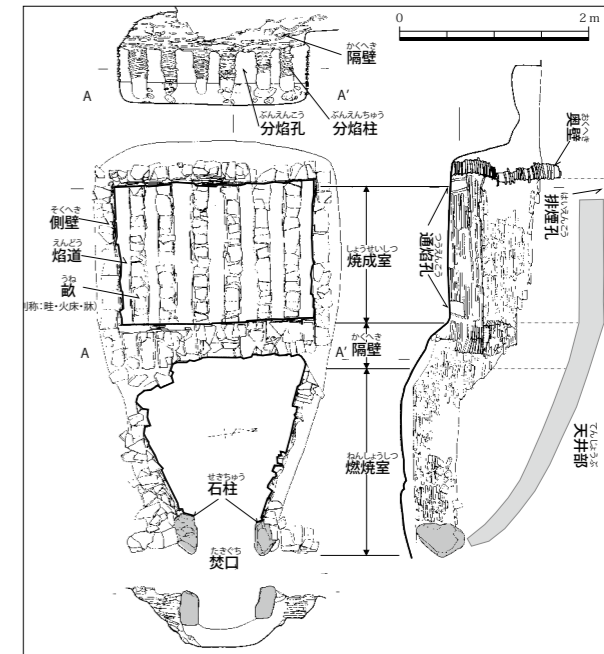

写真1 11号窯の焼成室奥壁（東から）

写真3 5号窯（南から）

写真4 5号窯の焼成室側壁（南から）

第4図 瓦窯の各部の名称 (1:80)
(西賀茂瓦窯角社東群2号窯)

写真2 第1トレンチ（東から）
手前から10号窯・11号窯・12号窯

第3図 史跡大山崎瓦窯跡 遺構平面図 (1:300)

写真5 5号窯全景と焚口の瓦積み（東から）