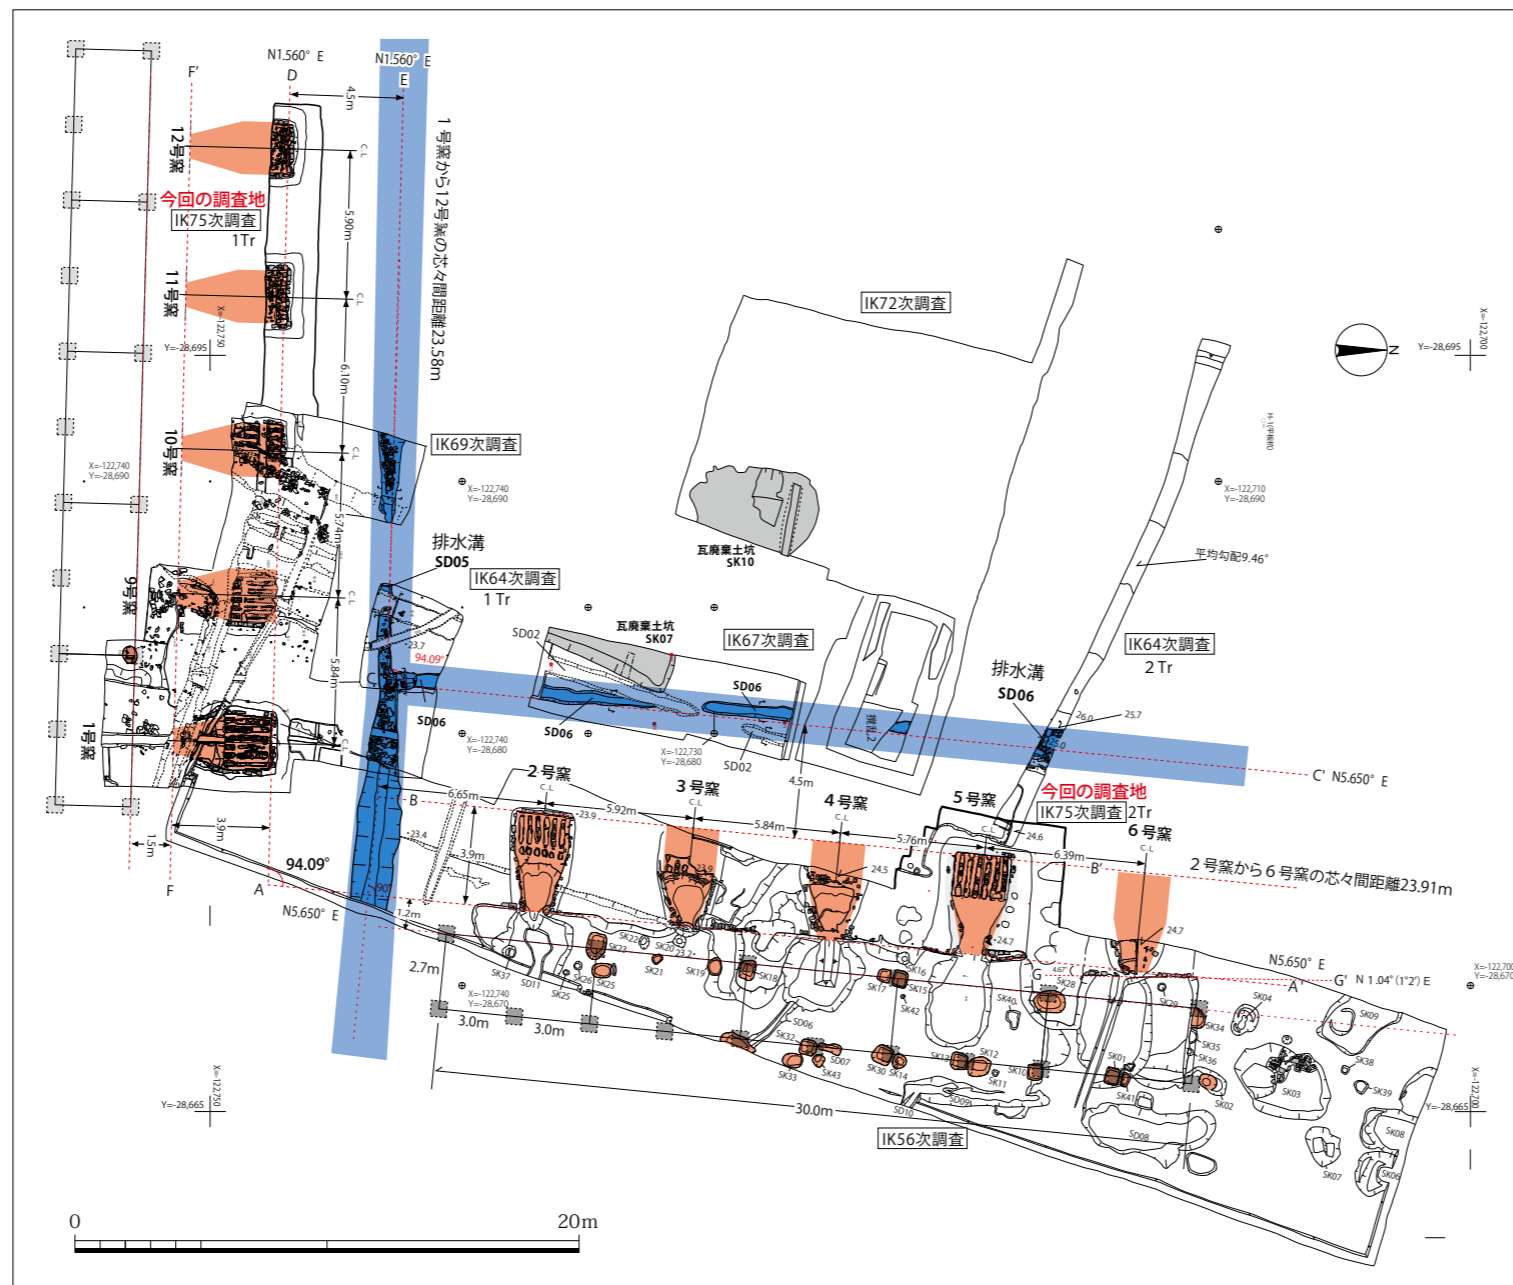

写真1 11号窯の焼成室奥壁（東から）

写真3 5号窯（南から）

写真4 5号窯の焼成室側壁（南から）

第4図 瓦窯の各部の名称 (1:80)
(西賀茂瓦窯角社東群2号窯)

写真2 第1トレンチ（東から）
手前から10号窯・11号窯・12号窯

第3図 史跡大山崎瓦窯跡 遺構平面図 (1:300)

写真5 5号窯全景と焚口の瓦積み（東から）